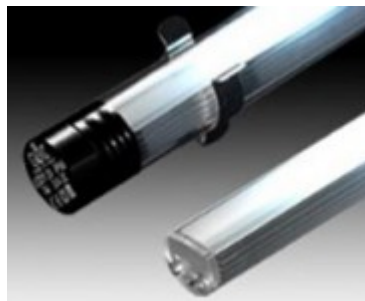

Tube LED acrylique pour machine-outil

- Lampe LED pour machines-outils
- Protection IP67
- Tube acrylique
- 3 Puissances : 5W - 10W - 15W

Prix sur demande

[Voir ce produit sur notre site](#)

Code fiche produit : 12591953