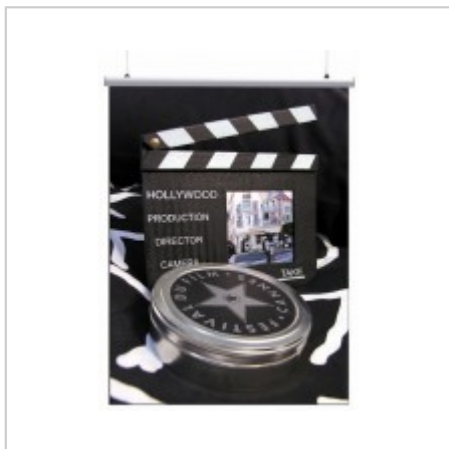

Prix sur demande

[Voir ce produit sur notre site](#)

Code fiche produit : 15383915

Totem publicitaire pour stand

- Léger & moduble
- Structure métallique auto-portante
- Pour visuel Bâche
- Pour visuel Plastifié

Prix sur demande

[Voir ce produit sur notre site](#)

Code fiche produit : 8754415

Totem d'affichage publicitaire à chaine

- Kit système
- Plusieurs diamètres disponibles
- Vendu par lot de 4

6 modèles à partir de :

88.36 € HT

[Voir ce produit sur notre site](#)

Code fiche produit : 8870781

Totem retro éclairé

Le Totem retro éclairé est destiné à, une utilisation en interne. Il est composé de profilés aluminium anodisé...