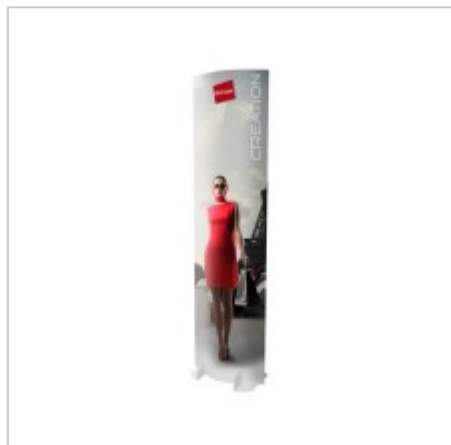

Code fiche produit : 13692340

Totem plv

Totem en carton elliptique personnalisable avec pieds en Akilux. Réalisable à partir de 1 exemplaire jusqu'à plusieurs milliers. Le Totem en c...

Prix sur demande

[Voir ce produit sur notre site](#)