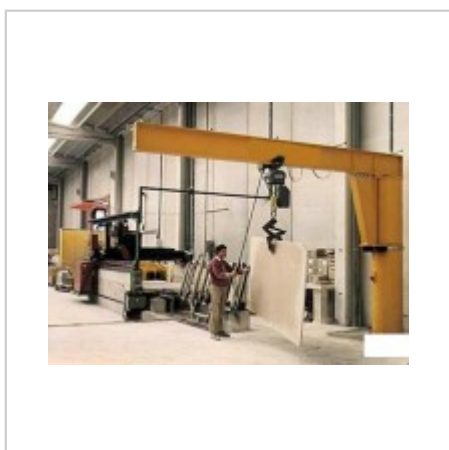

Code fiche produit : 3079409

Potence de levage murale

Cette potence de levage murale est une potence de qualité irréprochable réputée par sa robustesse et longévité, elle est la meilleure s...

Prix sur demande

[Voir ce produit sur notre site](#)