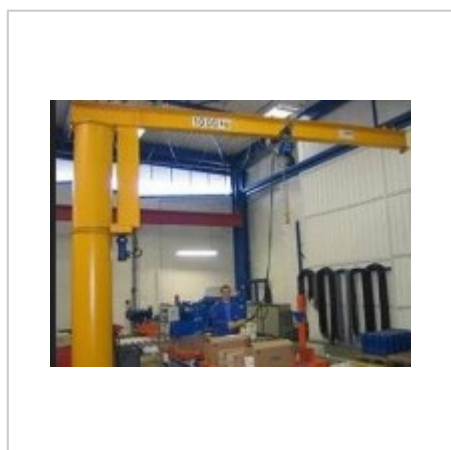

Potences triangulées murales

Potences triangulées murales, rotation à 180°. Caractéristiques : - Capacité (kg) : De 250 à 2000 - Portée en mètre : 2...

0.00 € HT

[Voir ce produit sur notre site](#)

Code fiche produit : 8649898

Potence murale à rotation 180°

Découvrez notre gamme de potences murales, un appareil de levage et de manutention fiable et fonctionnel, idéal pour soulever des charges légères...

Prix sur demande

[Voir ce produit sur notre site](#)