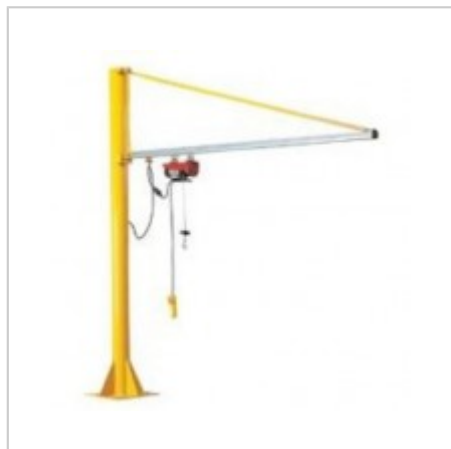

Prix sur demande

[Voir ce produit sur notre site](#)

Potences Satellites
50kg/250kg

Code fiche produit : 3651428

Potences satellites murale

Potences satellites murale Réf. 909 - 50 à 250 kg C'est la solution simple et efficace pour améliorer la production du poste de travail avec un ...

Prix sur demande

[Voir ce produit sur notre site](#)

Code fiche produit : 3737711

Potences murales

Portée : 15 m
Capacité : 10 tonnes

Prix sur demande

[Voir ce produit sur notre site](#)

Code fiche produit : 4959873

Potences triangulées murales

Potences triangulées murales, rotation à 180°. Caractéristiques : - Capacité (kg) : De 250 à 2000 - Portée en mètre : 2...

0.00 € HT

[Voir ce produit sur notre site](#)

Code fiche produit : 8649898

Potence murale à rotation 180°

Découvrez notre gamme de potences murales, un appareil de levage et de manutention fiable et fonctionnel, idéal pour soulever des charges légères...

Prix sur demande

[Voir ce produit sur notre site](#)