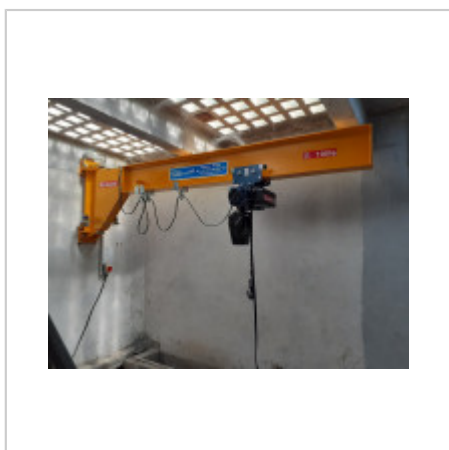

Code fiche produit : 4547598

Potences murales

Nos potences présentent dans le tableau ci-dessus relèvent d'une fabrication standard (la capacité, la portée ainsi que la hauteur hors tout). ...

Prix sur demande

[Voir ce produit sur notre site](#)