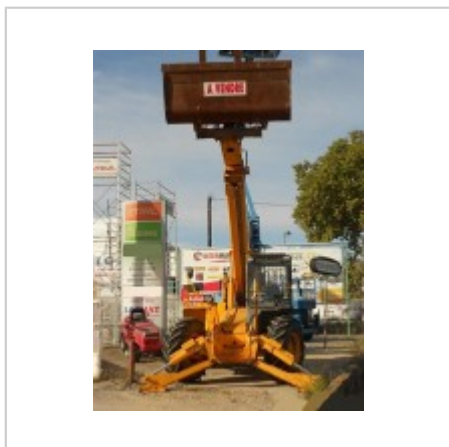

Prix sur demande

[Voir ce produit sur notre site](#)

Code fiche produit : 3711692

Nacelle élévatrice ciseaux

- Hauteur de travail : 5.5 m
- Charge maximale : 240 Kg
- Hauteur de la plateforme : 3 m
- Largeur hors tout : 76 cm
- Dimension du panier : 58 x 124 cm
- Type d'énergie : électrique

Prix sur demande

[Voir ce produit sur notre site](#)

Code fiche produit : 10714905

Nacelle élévatrice verticale

- Hauteur de travail :11m
- Capacité de charge : 159 kg
- Alimentation : 12V/220V
- Hauteur repliée : 1.93m
- Hauteur inclinée : 1.98m
- Dimension (L*I) : 1.52*0.81m
- Poids : 582 à 642 kg

Prix sur demande

[Voir ce produit sur notre site](#)

Code fiche produit : 15152031

Nacelle élévatrice de chantier hybride

- Hauteur de travail : 20,00 m
- Motorisation Électro-Diesel
- Idéale pour l'utilisation en conditions défavorables du sol
- Console des commandes aériennes
- Console des commandes au sol

Prix sur demande

[Voir ce produit sur notre site](#)

Code fiche produit : 12920978

Nacelle élévatrice télescopique d'occasion

Caractéristiques techniques : - Hauteur de travail : 13m50 - Nombre d'heures au compteur : 2300 h - Année : 2001 &nb...