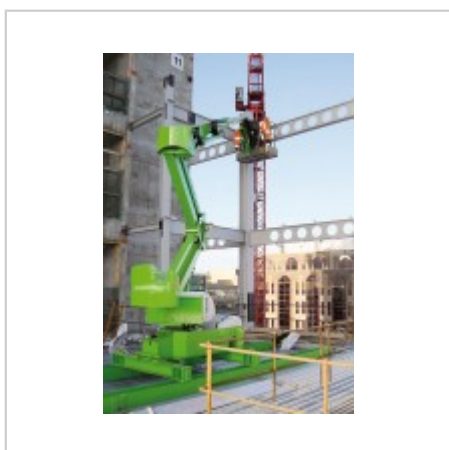

Prix sur demande

[Voir ce produit sur notre site](#)

Code fiche produit : 194511

Nacelle automotrice à rotation 180°

- Hauteur de travail : 17 m
- Allonge : 9,7 m
- Gabarit étroit : 1,5 m
- Système de sécurité
- Orientation tourelle de 360°
- Rota° 80° et bras pendulaire

Prix sur demande

[Voir ce produit sur notre site](#)

Code fiche produit : 1715304

Code fiche produit : 3113605

Nacelle élévatrice semi-automotrice

- Stabilisateurs hydrauliques
- Inclinaibilité de 45%
- Hauteur de travail 12,65 m
- Allonge 6,1 m
- Réduction coût Trspt

Prix sur demande

[Voir ce produit sur notre site](#)

Code fiche produit : 15152031

Nacelle élévatrice de chantier hybride

- Hauteur de travail : 20,00 m
- Motorisation Électro-Diesel
- Idéale pour l'utilisation en conditions défavorables du sol
- Console des commandes aériennes
- Console des commandes au sol

Prix sur demande

[Voir ce produit sur notre site](#)

Code fiche produit : 5897482

Nacelle élévatrice sur traîneau fixe

- Hauteur de travail : 15,08 m
- Allonge : 9 m
- Gpe électrogène embarqué
- Commandes hydrauliques
- Largeur 1,80 m
- Flèche volante 150°/ Rot° 100°