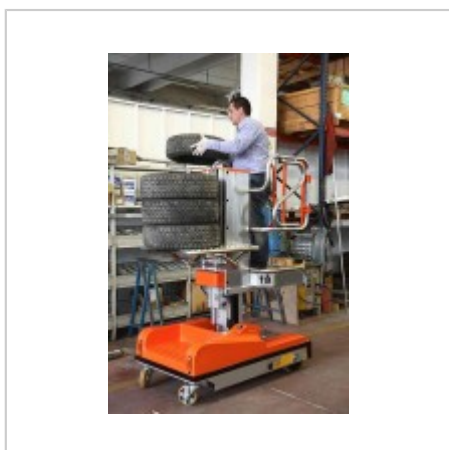

Prix sur demande

[Voir ce produit sur notre site](#)

Code fiche produit : 430980

Nacelle élévatrice électrique 200 Kg

La nacelle élévatrice électrique ultra compacte et légère est conçue spécialement pour le picking. Son plateau...