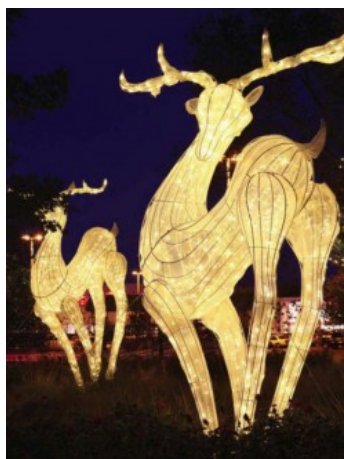

Animaux lumineux

Décoration lumineuse

Code produit : 12357252

[Voir ce produit sur notre site](#)

Sur devis

Des animaux lumineux vont transformer votre espace en un lieu féerique pour la fête de Noël.

Ceux-ci peuvent s'intégrer harmonieusement avec votre décoration pour procurer un climat paradisiaque, digne de cette période ultra-festive.