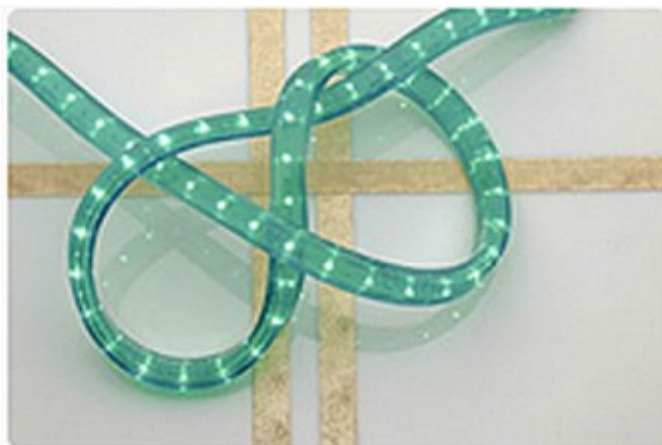

Cordon lumineux + Kit raccord: Fixes 90 m

Cordons lumineux pratiques, souples, et facilement utilisables pour toutes les décorations : sapins, façades, escaliers, arbres, vitrines, ...

Munis de 36 ampoules par mètre.

6 couleurs disponibles. Illumination fixe.

Sectionnable tous les mètres - Livré avec 9 kits de raccordement.

Contactez notre expert

Demande de devis au
01.72.08.01.14

Corde lumineuse étanche

Étanche - Consommation : 220 V

Code produit : 5997120

[Voir ce produit sur notre site](#)

Sur devis

La corde lumineuse étanche est conçue pour mettre en valeur une maison, un commerce, un restaurant, etc.

Elle est flexible, s'adapte à de nombreux environnements et elle permet une luminosité élevée grâce à ses ampoules petite miniature haute performance.