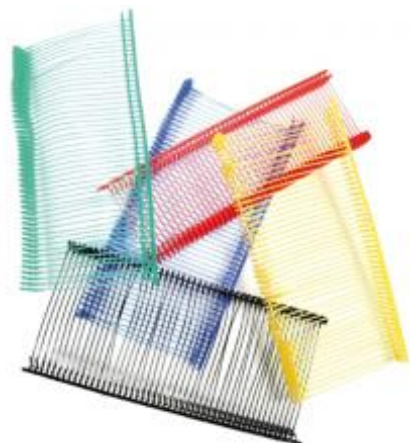

Contactez notre expert

Demande de devis au
01 76 28 12 59

Attache étiquette

Longueur (mm) : 15 à 125

Code produit : 16177759  [Voir ce produit sur notre site](#)

Sur devis

Attaches permettant de fixer vos étiquettes de prix ou composition de vos produits etc...
Elles se présentent en barrettes de 50 pièces qui se fixent grâce à un pistolet.

Contactez notre expert

Demande de devis au
01 76 28 12 59

Attache cordon fermeture manuelle

Longueur (mm) : 120 - 220

Code produit : 12485187  [Voir ce produit sur notre site](#)

Sur devis

Alliance du chic et de la sûreté, l'attache cordon habillera vos produits à l'image de votre enseigne. Celle-ci est conçue dans différente matière dotée d'une fermeture en plastique assortie à l'apparence de l'attache.