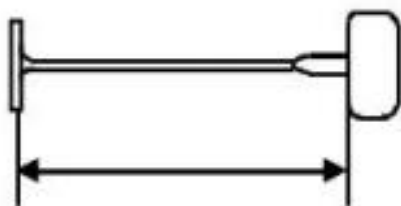

Attache étiquette fine en polypropylène

Longueur (mm) : 15 à 65

Code produit : 9628538

[Voir ce produit sur notre site](#)

Exemple : 20mm

Sur devis

Fixation des étiquettes volantes sur articles textiles à l'aide d'un pistolet muni d'une aiguille fine.

Caractéristiques générales :

- Longueur (mm) : 15 - 20 - 25 - 35 - 50 et 65
- Coloris disponibles : Naturel, bleu
- Matière : Polypropylène
- Compatible avec n'importe quel pistolet et aiguille