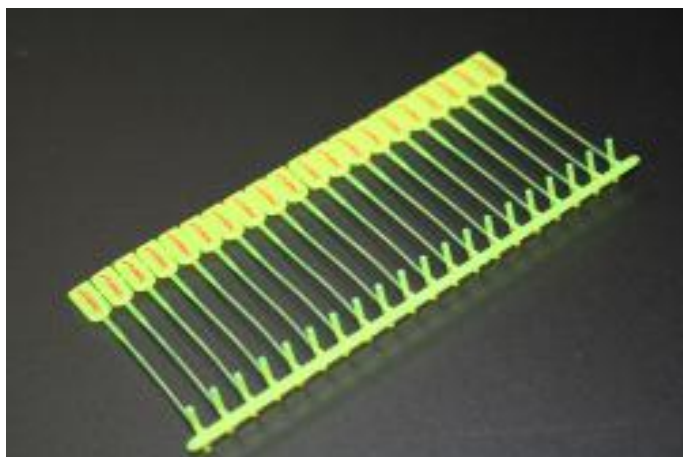

Contactez notre expert

Demande de devis au
01 76 28 12 59

Attaches pins à platine

Dimension platine (mm) : 7 x 4.2

Code produit : 15699900  [Voir ce produit sur notre site](#)

Sur devis

Attaches en polypropylène personnalisables.

Ces attaches pins ont la particularité de présenter une platine de 7 x 4.2 mm personnalisable avec votre nom ou logo.

Caractéristiques générales :

- Disponibles à partir de 50.000 pièces, en jaune fluo ou naturels, (1 couleur de marquage au choix, possibilité de marquage des 2 côtés)
- Dimension de la tige (mm) : 25
- Autres coloris sont réalisables à partir de 300 000 pièces.