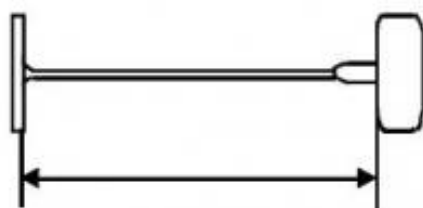

Demande de devis au
01 76 28 12 59

Attache étiquette en polypropylène

Longueur (mm) : 15 à 125

Code produit : 14558945  [Voir ce produit sur notre site](#)

Tête : L 10mm x Ht 5mm

Exemple : 40mm

Sur devis

Ces attaches sont destinées à la fixation des étiquettes volantes sur articles textiles à l'aide d'un pistolet et d'une aiguille de type standard.